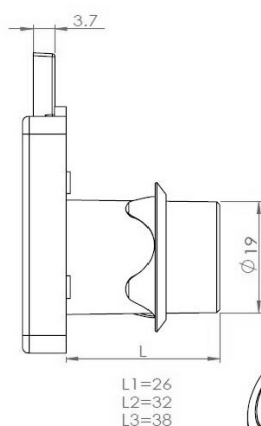

PRODUCT SHEET

Description:

Rim Lock 850, $\varnothing 19 \times 26$ mm, Drawer, NPL, CK SISO

Item number:

14.01.075-0

Units	Box	Carton	HS Code	Barcode
Pcs.	12	120	8301300000	
				5704866032636

SISO A/S

Mileparken 11
DK-2740 Skovlunde
Denmark
VAT: DK 24786013