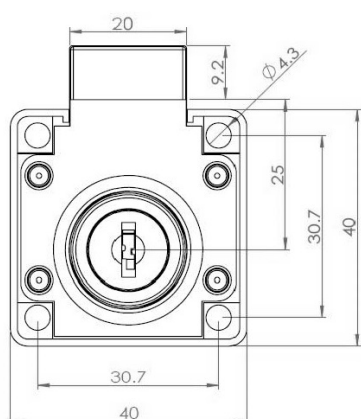

PRODUCT SHEET

Description:

Rim Lock 850, $\varnothing 19 \times 26$ mm, Drawer, NPL, CK SISO

Item number:

14.01.075-0

Units	Box	Carton	HS Code	Barcode
Pcs.	12	120	8301300000	
				5704866032636

SISO A/S

Mileparken 11
DK-2740 Skovlunde
Denmark
VAT: DK 24786013